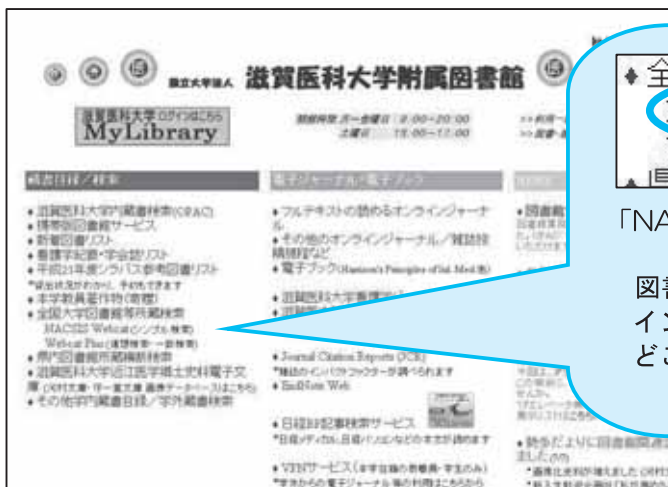

全国の大学図書館の資料が検索できる！

Webcatを使ってみよう

▶Webcatって何？

Webcat (ウェブキャット) とは、全国の大学・研究機関などの図書館が所蔵している図書や雑誌をインターネット上で検索できるシステムです。誰でも無料で検索することができます。

▶どんなときに便利？

読みたい本が貸出中で利用できないとき、近隣の大学図書館で持っているかどうか調べることができます！
夏休みや冬休みなど遠方の実家へ帰省するとき、実家の近くの大学図書館の所蔵を調べることができます！

〈Webcatを使ってみよう〉

1. 図書館ホームページの入口から入ります。

◆ 全国大学図書館等所蔵検索
 NACSIS Webcat (サンプル検索)
 Webcat Plus (連想検索・一致検索)
 県内図書館所蔵検索

「NACSIS Webcat」をクリック！
 図書館のホームページを通らなくても、インターネットにつながっていれば、どこからでもアクセスできます！
<http://webcat.nii.ac.jp/>