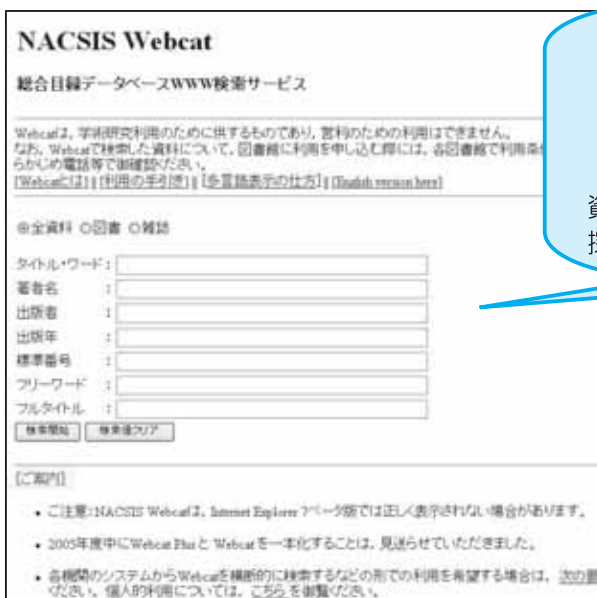

〈Webcatを使ってみよう〉

1. 図書館ホームページの入口から入ります。

◆ 全国大学図書館等所蔵検索
 NACSIS Webcat (サンプル検索)
 Webcat Plus (連想検索・一致検索)
 県内図書館所蔵検索

「NACSIS Webcat」をクリック！
 図書館のホームページを通らなくても、インターネットにつながっていれば、どこからでもアクセスできます！
<http://webcat.nii.ac.jp/>

2. 例として「医療人類学のレッスン」を検索してみましょう。

全資料 図書 雑誌
 タイトル・ワード: 医療人類学のレッスン
 著者名

資料の種別「図書」に限定し、探したい本の書名を入力して「**検索開始**」をクリック！

★正確な書名がわからないときは
 入力した言葉の前後に「*」（アスタリスク）をつけましょう！
 例：*病棟* *リスク* と入力すると
 ↓
 外科病棟・手術室のリスクマネジメント
 このような書名の図書がヒットします。