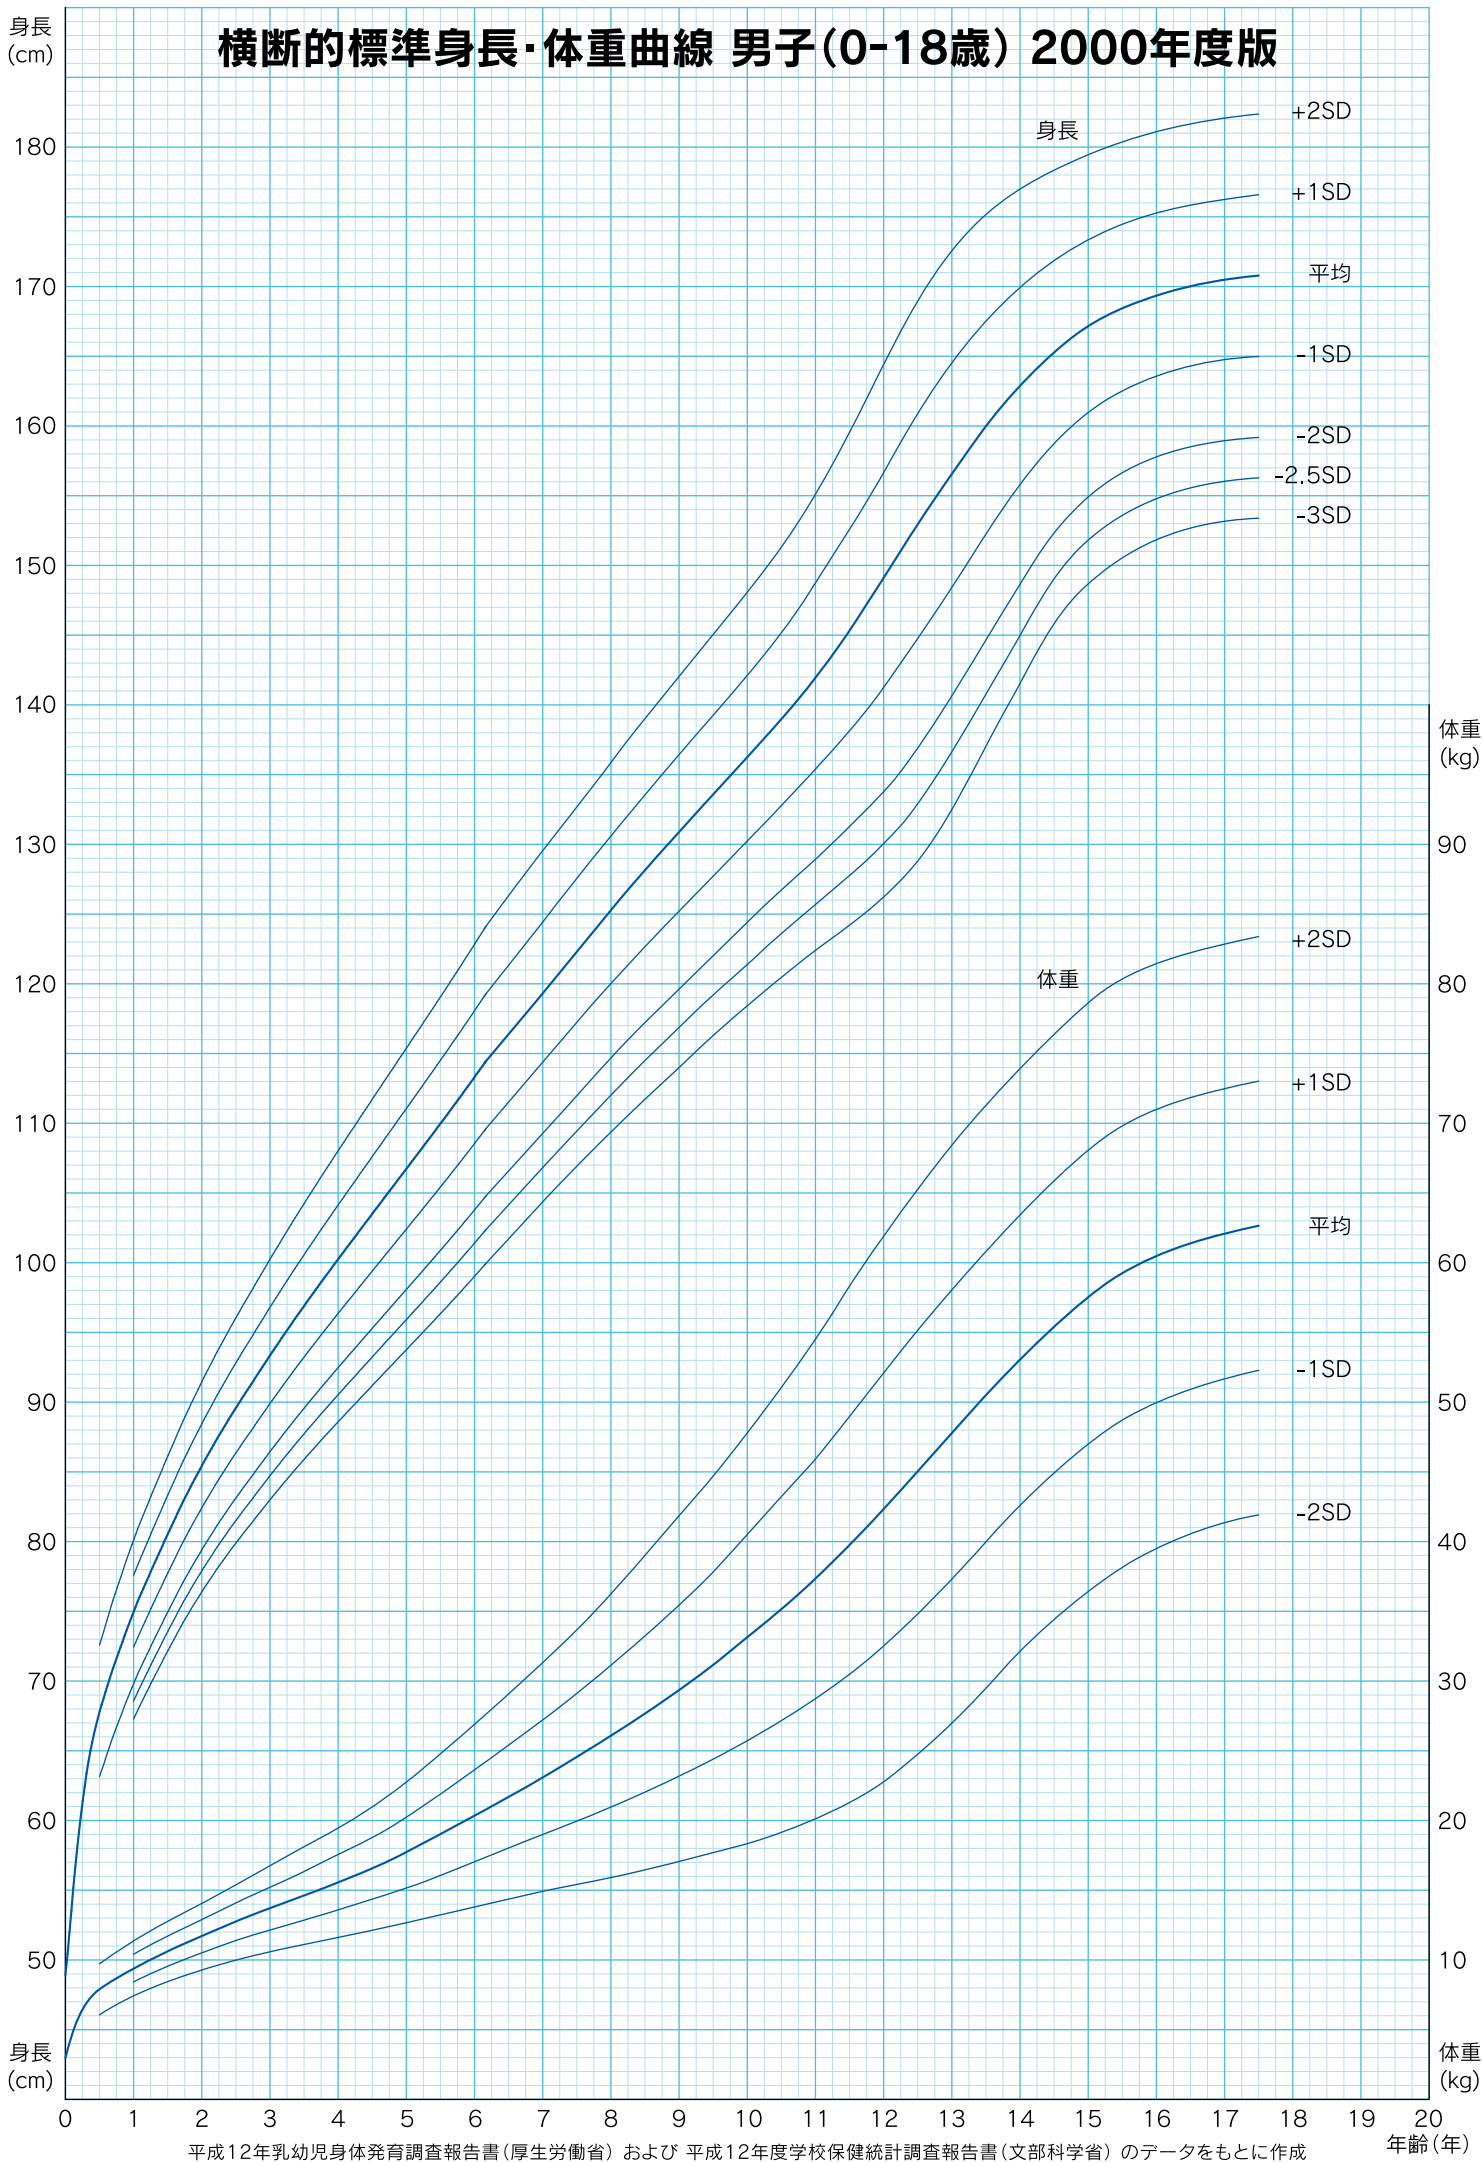

横断的標準身長・体重曲線 男子(0-18歳) 2000年度版

平成12年乳幼児身体発育調査報告書(厚生労働省) および 平成12年度学校保健統計調査報告書(文部科学省) のデータをもとに作成