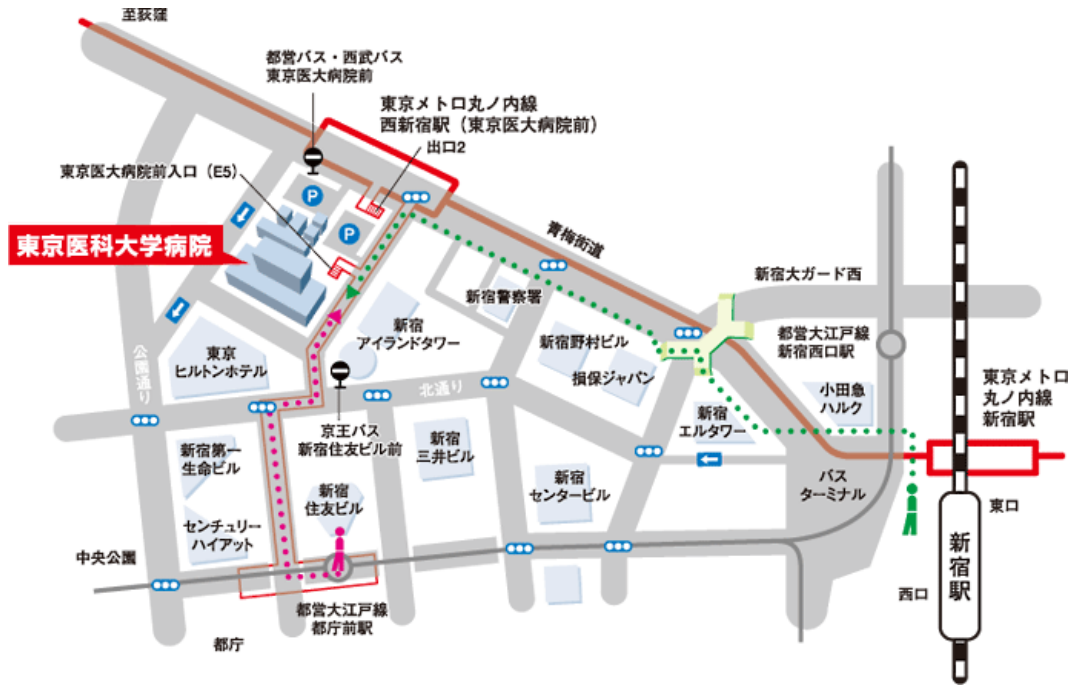

【交通案内】

【新宿駅からの案内】

 ← 10分 JR 新宿駅西口から徒歩
 ← 7分 都営大江戸線 都庁前駅から徒歩
 ← 5分 JR 新宿駅からタクシー
 ← **すぐ!** 東京メトロ丸ノ内線 西新宿駅下車 (東京医大病院前)
出口 E5 エスカレーターをのぼると正面玄関前に出ます。
出口 2 改札を出て右側 (エレベーターがあります)
 ← 3分 JR 新宿駅 西口 (A-14) からバス
都営バス ひとつ目の停留所「東京医大病院前」下車
 ⑥番のりば「王子駅行」 ⑨番のりば「駒沢陸橋行」「新代田駅行」 ⑩番のりば「杉並車庫行」
西武バス ひとつ目の停留所「東京医大病院前」下車
 ⑦番のりば「池袋西武百貨店行」
京王バス ひとつ目の停留所「新宿住友ビル」下車
 ⑮番のりば「渋谷駅行」 ⑰番のりば「永福町行」「佼成会聖堂普門館前行」
 ⑳番のりば「中野車庫行」「中野駅行」

【会場案内】

【6階】

- 【受付】 6階 臨床講堂前
- 【常任世話人会】 6階 第一会議室
- 【世話人会】 6階 第三会議室
- 【懇親会】 6階 カフェテリア
- 【イブニングレクチャー・受賞講演・シンポジウム・一般演題】
6階 臨床講堂