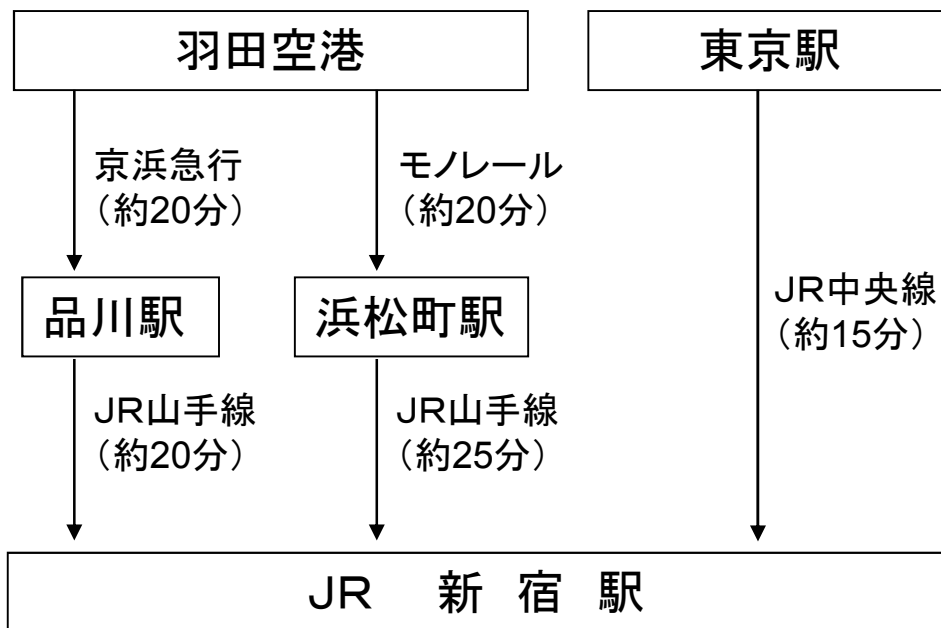

【交通案内】

【新宿駅からの案内】

 ← 10分 JR 新宿駅西口から徒歩
 ← 7分 都営大江戸線 都庁前駅から徒歩
 ← 5分 JR 新宿駅からタクシー
 ← **すぐ!** 東京メトロ丸ノ内線 西新宿駅下車 (東京医大病院前)
出口 E5 エスカレーターをのぼると正面玄関前に出ます。
出口 2 改札を出て右側 (エレベーターがあります)
 ← 3分 JR 新宿駅 西口 (A-14) からバス
都営バス ひとつ目の停留所「東京医大病院前」下車
 ⑥番のりば「王子駅行」 ⑨番のりば「駒沢陸橋行」「新代田駅行」 ⑩番のりば「杉並車庫行」
西武バス ひとつ目の停留所「東京医大病院前」下車
 ⑦番のりば「池袋西武百貨店行」
京王バス ひとつ目の停留所「新宿住友ビル」下車
 ⑮番のりば「渋谷駅行」 ⑰番のりば「永福町行」「佼成会聖堂普門館前行」
 ⑳番のりば「中野車庫行」「中野駅行」