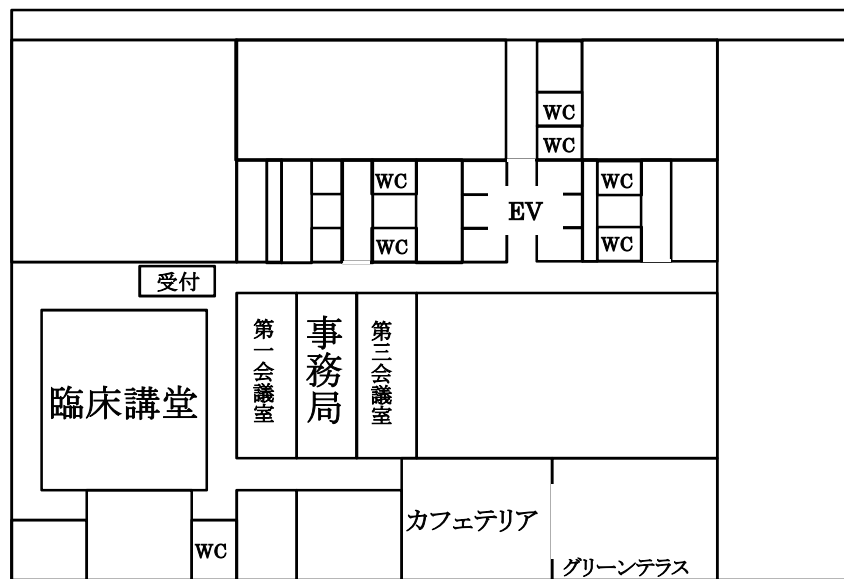

【交通案内】

【新宿駅からの案内】

 ← 10分 JR 新宿駅西口から徒歩
 ← 7分 都営大江戸線 都庁前駅から徒歩
 ← 5分 JR 新宿駅からタクシー
 ← **すぐ!** 東京メトロ丸ノ内線 西新宿駅下車 (東京医大病院前)
出口 E5 エスカレーターをのぼると正面玄関前に出ます。
出口 2 改札を出て右側 (エレベーターがあります)
 ← 3分 JR 新宿駅 西口 (A-14) からバス
都営バス ひとつ目の停留所「東京医大病院前」下車
 ⑥番のりば「王子駅行」 ⑨番のりば「駒沢陸橋行」「新代田駅行」 ⑩番のりば「杉並車庫行」
西武バス ひとつ目の停留所「東京医大病院前」下車
 ⑦番のりば「池袋西武百貨店行」
京王バス ひとつ目の停留所「新宿住友ビル」下車
 ⑮番のりば「渋谷駅行」 ⑰番のりば「永福町行」「佼成会聖堂普門館前行」
 ⑳番のりば「中野車庫行」「中野駅行」

【会場案内】

【6階】

- 【受付】 6階 臨床講堂前
- 【常任世話人会】 6階 第一会議室
- 【世話人会】 6階 第三会議室
- 【懇親会】 6階 カフェテリア
- 【イブニングレクチャー・受賞講演・シンポジウム・一般演題】
6階 臨床講堂