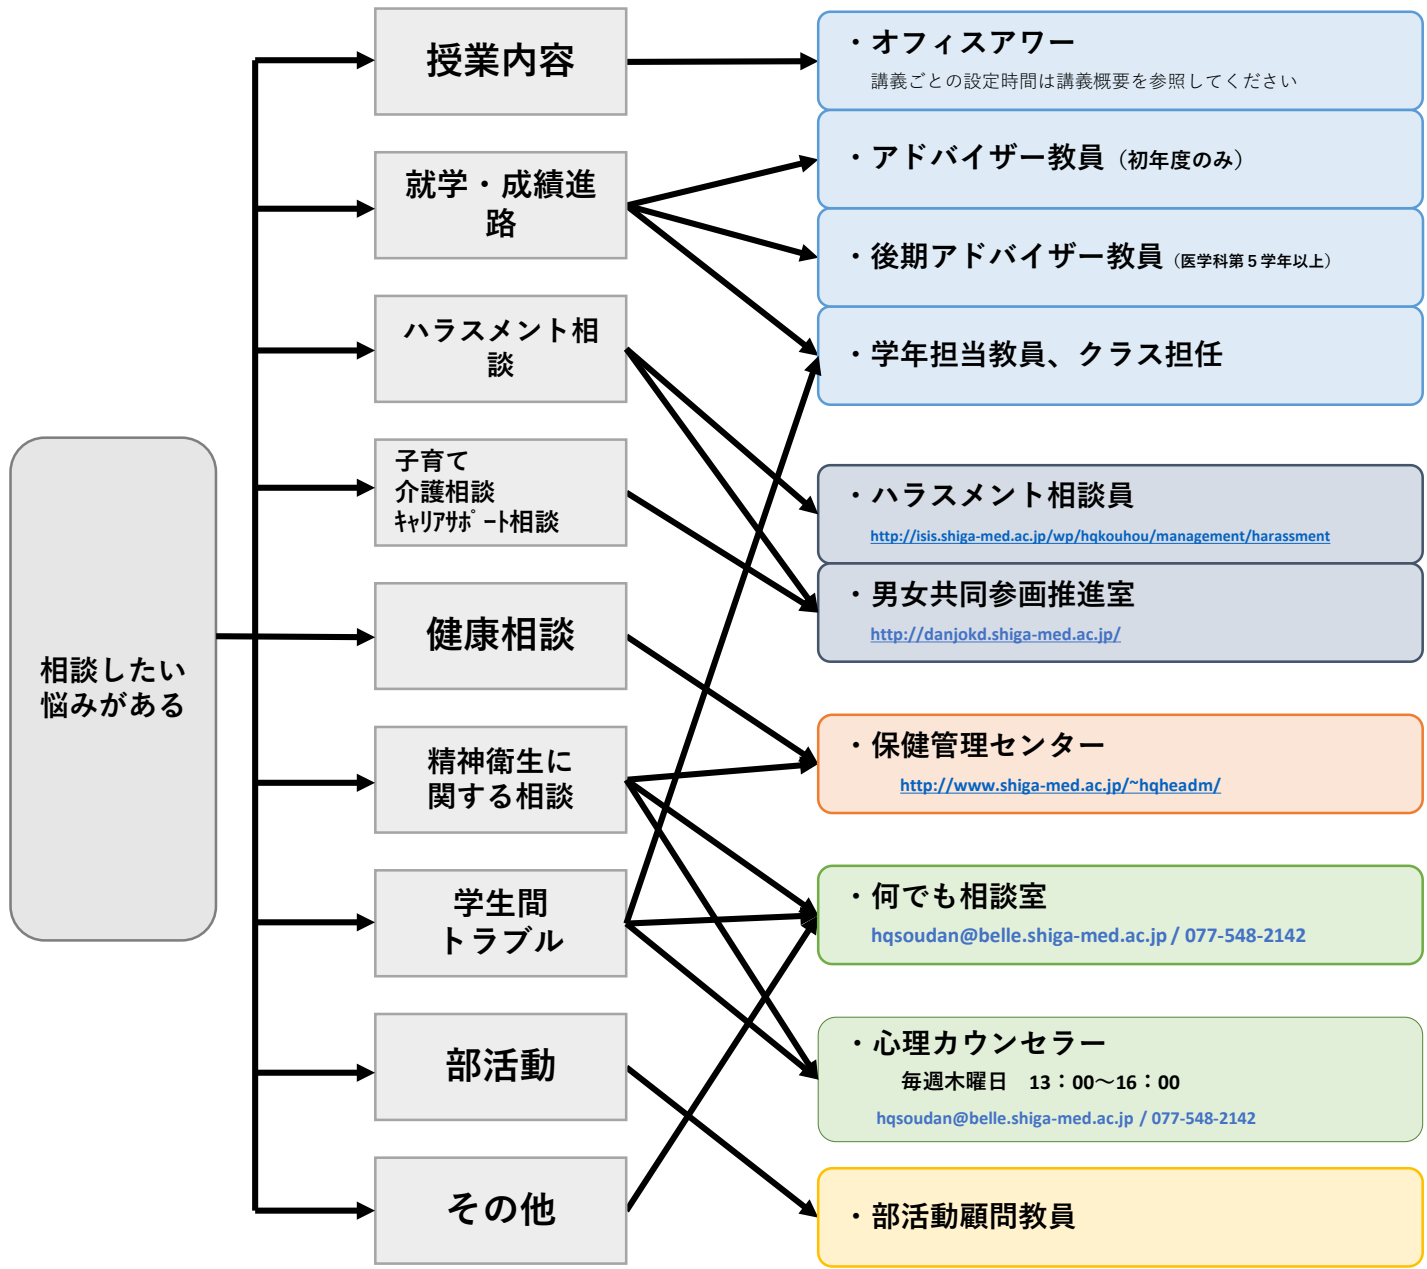

# ●学生相談フロー

**\*心理カウンセラー**  
毎週木曜日 13:00~16:00  
に4枠で実施  
4枠以外でも、希望の時間に対応可能ですので、相談してください。