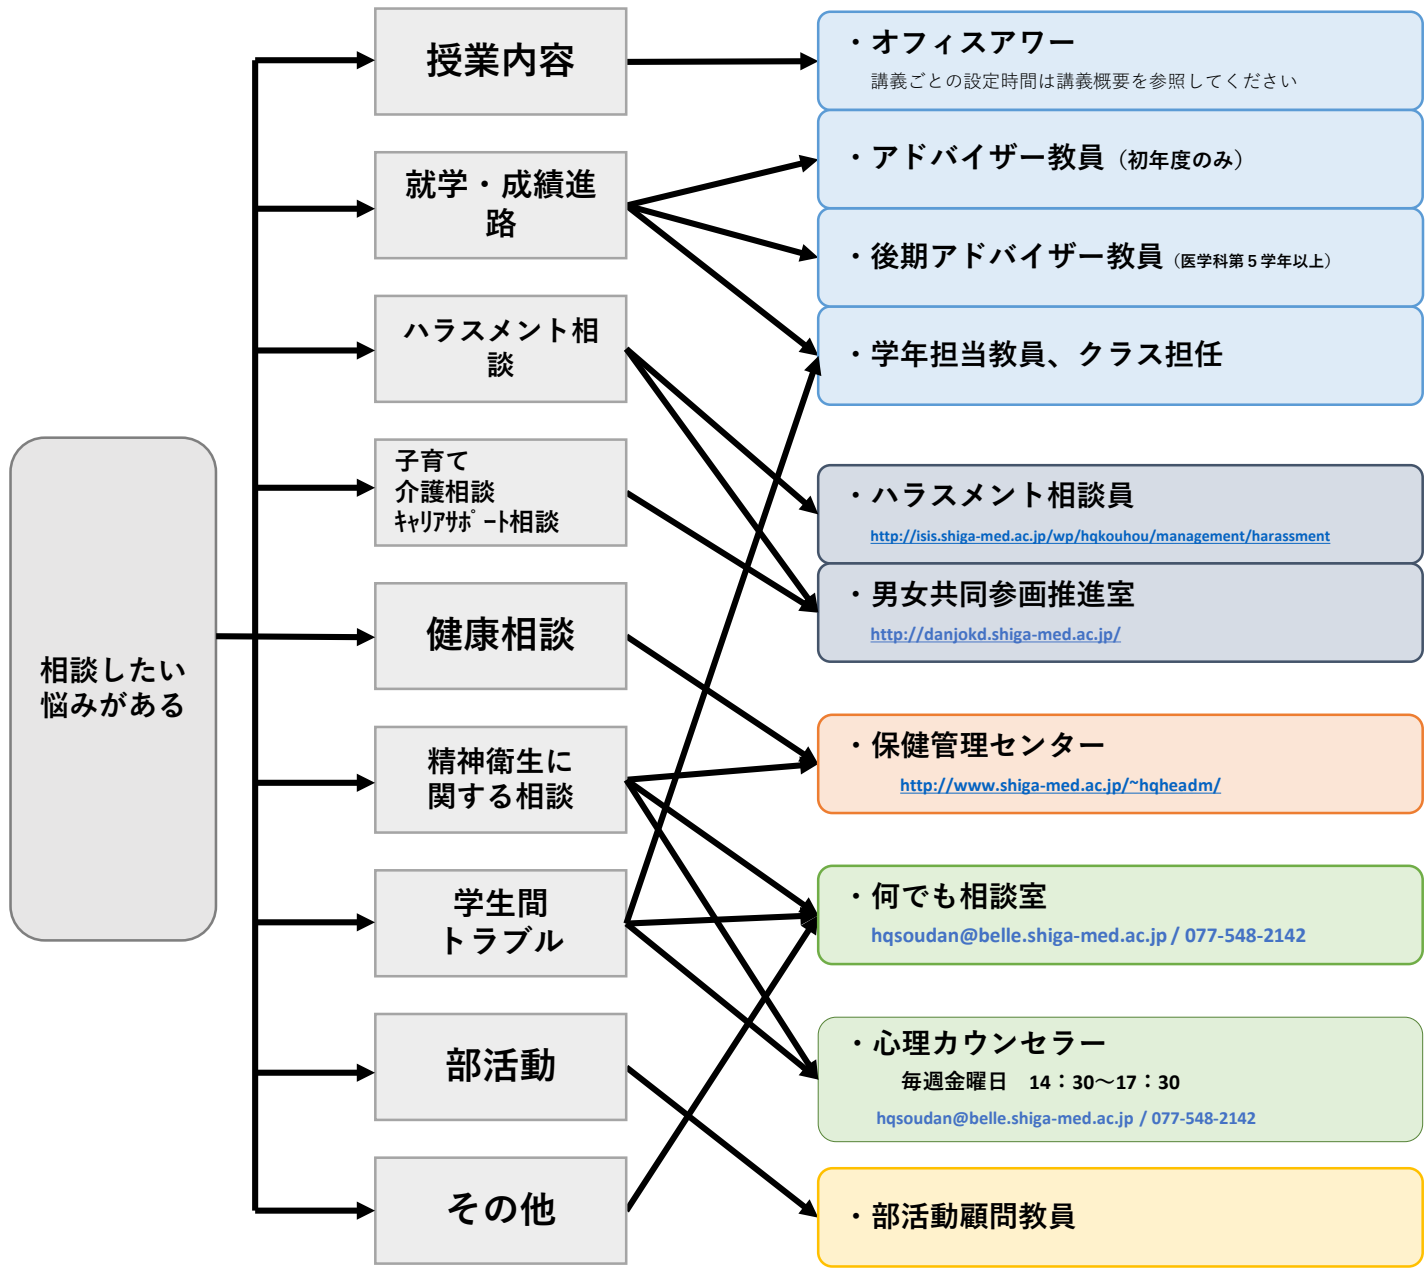

# ●学生相談フロー

**\*心理カウンセラー**  
毎週金曜日 14:30~17:30  
に4枠で実施  
4枠以外でも、希望の時間に対応可能ですので、相談してください。