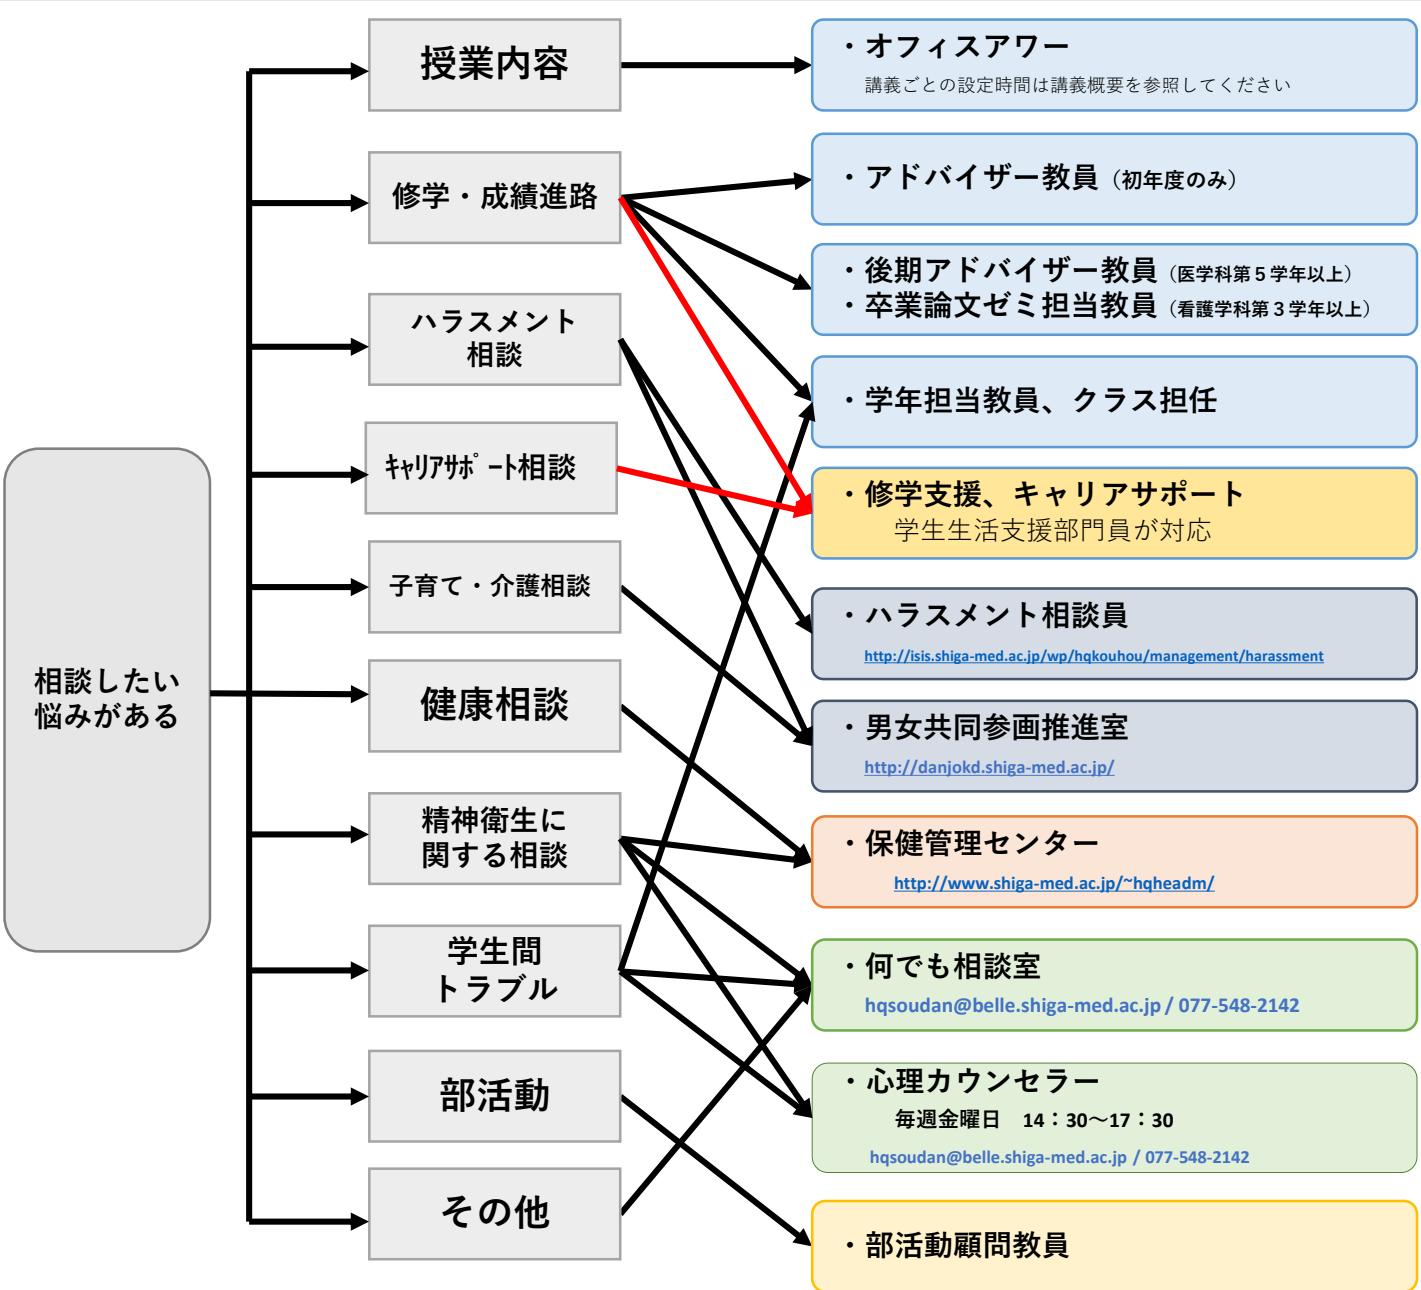

●学生相談フロー

***心理カウンセラー**
 毎週金曜日 14:30~17:30
 に4枠で実施
 4枠以外でも、希望の時間に対応可能ですので、相談してください。