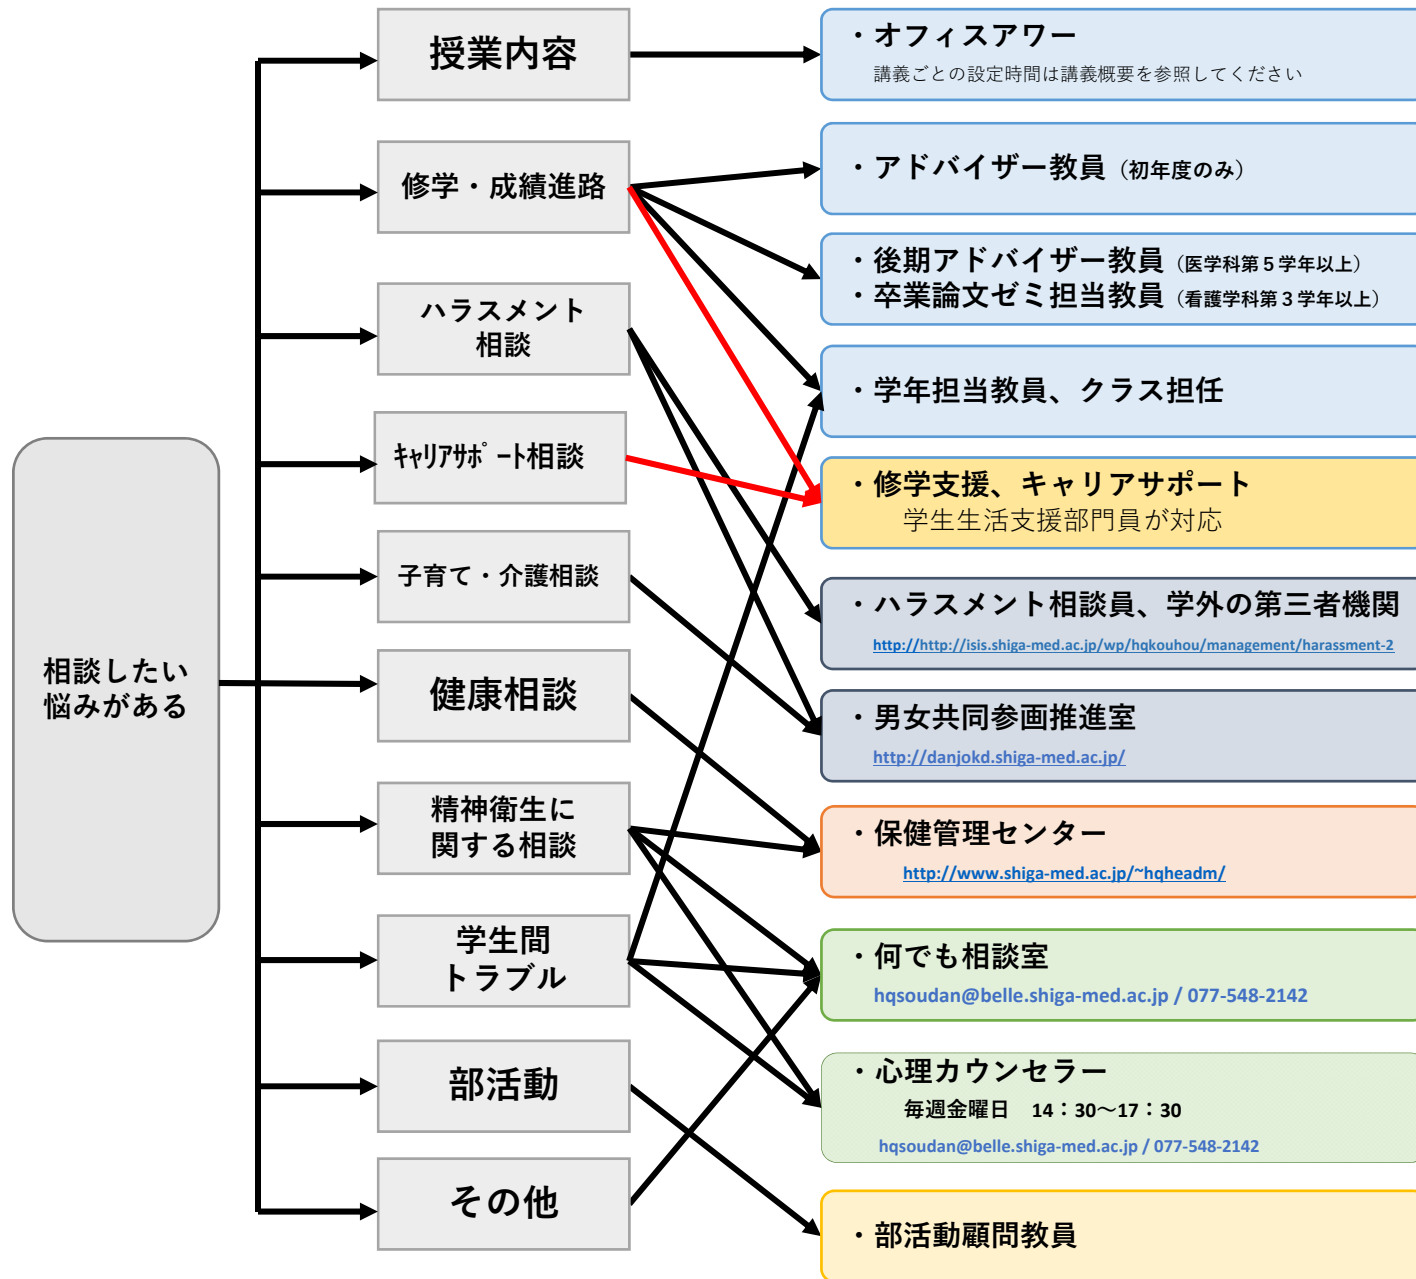

● 学生相談フロー

*** 心理カウンセラー**
 毎週金曜日 14:30~17:30
 に4枠で実施
 4枠以外でも、希望の時間に
 対応可能ですので、相談して
 ください。